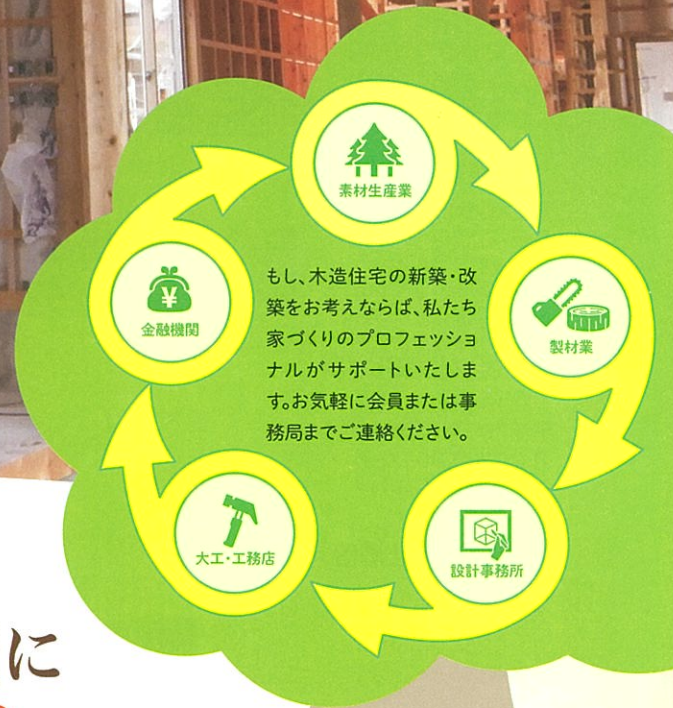

# さかた木づかい 夢ネットは 酒田の木で 家づくりを提案します

マイホームのご相談は  
さかた木づかい夢ネット会員に  
ご相談ください。

会員一覧は裏面をご覧ください