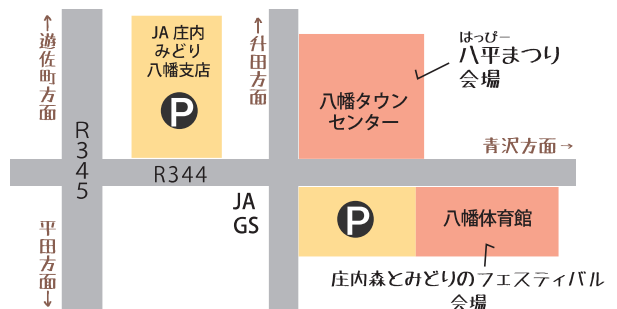

地域特産品等が当たる
福引大抽選会

JA庄内みどり協賛

スコープ三味線 師範 舘岡鳥海山
クラフト・ワークショップ
大道芸人
露店、自衛隊車両展示

自然を知る

ジオパーク紹介ブース(企画:鳥海やわたインタープリター協会)
北庄内森林組合 林業用具販売

入場無料、雨天決行

※悪天候や自然災害などにより、中止・開催時間を短縮する場合や
出店者が変更となる場合があります。

庄内森とみどりの フェスティバル 2023